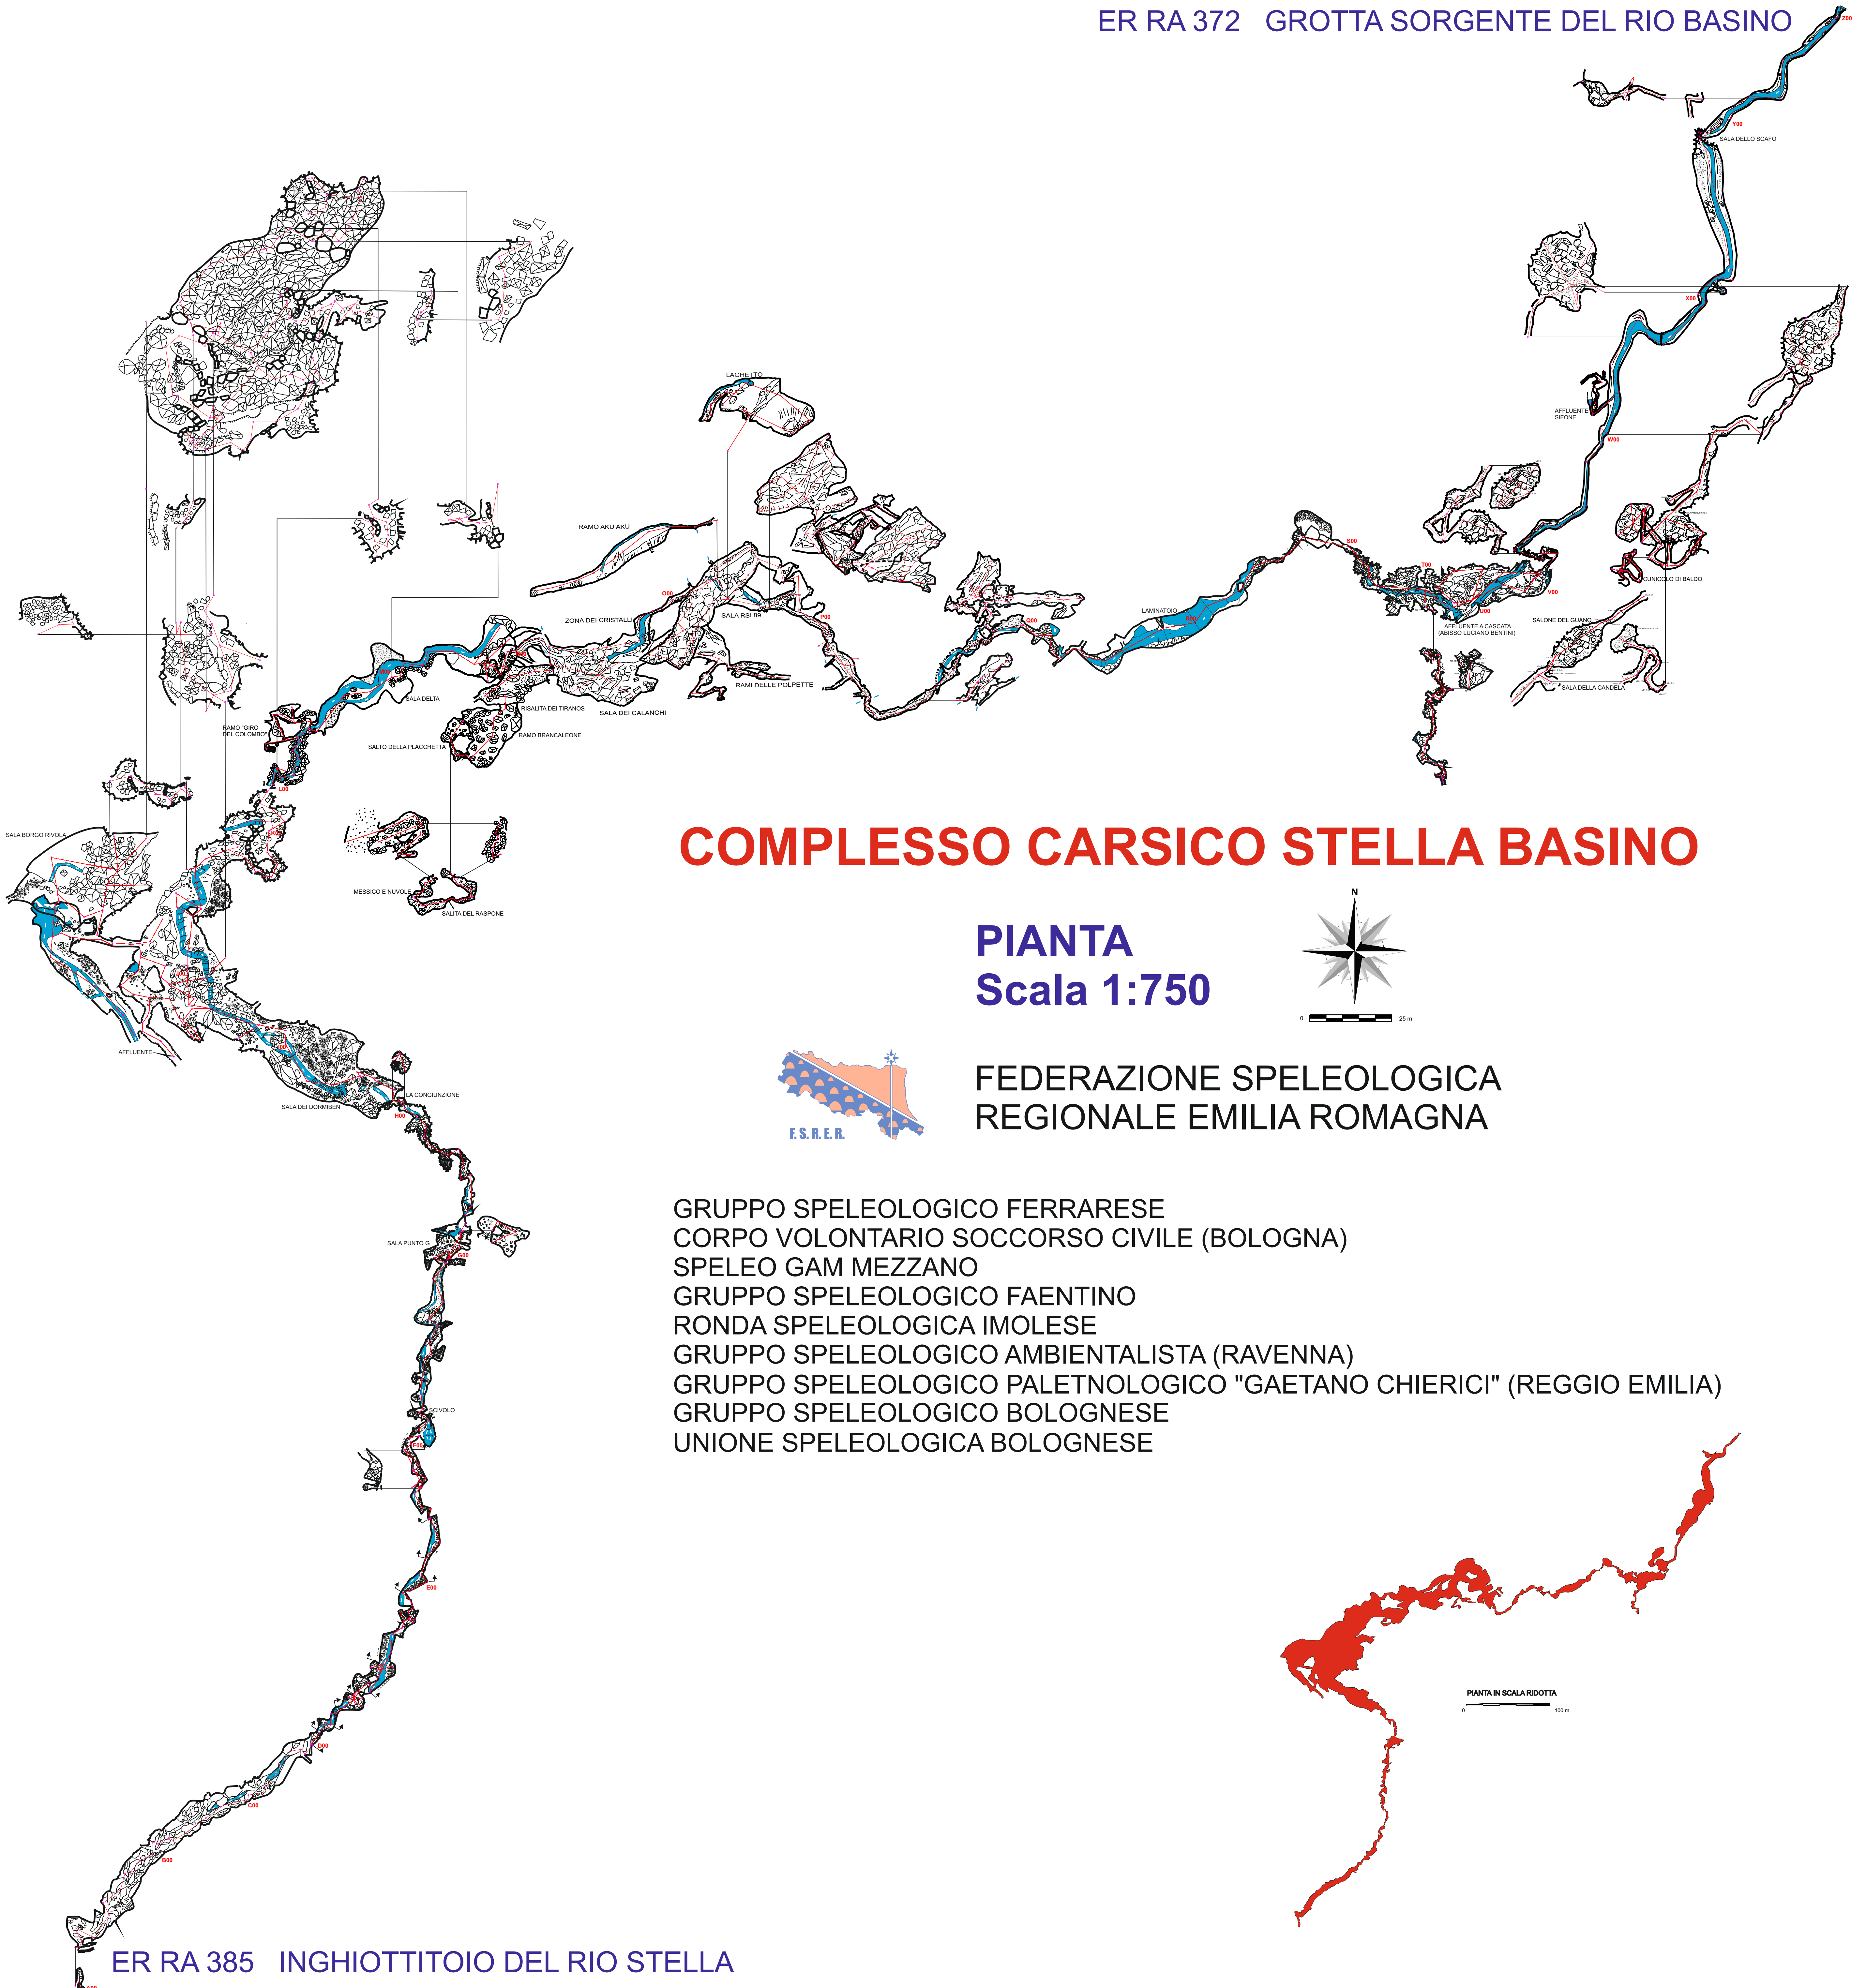

ER RA 372 GROTTA SORGENTE DEL RIO BASINO

# COMPLESSO CARSIICO STELLA BASINO

**PIANTA**  
**Scala 1:750**

**FEDERAZIONE SPELEOLOGICA  
REGIONALE EMILIA ROMAGNA**

GRUPPO SPELEOLOGICO FERRARESE  
 CORPO VOLONTARIO SOCCORSO CIVILE (BOLOGNA)  
 SPELEO GAM MEZZANO  
 GRUPPO SPELEOLOGICO FAENTINO  
 RONDA SPELEOLOGICA IMOLESE  
 GRUPPO SPELEOLOGICO AMBIENTALISTA (RAVENNA)  
 GRUPPO SPELEOLOGICO PALETOLOGICO "GAETANO CHIERICI" (REGGIO EMILIA)  
 GRUPPO SPELEOLOGICO BOLOGNESE  
 UNIONE SPELEOLOGICA BOLOGNESE

ER RA 385 INGIOTTITOIO DEL RIO STELLA